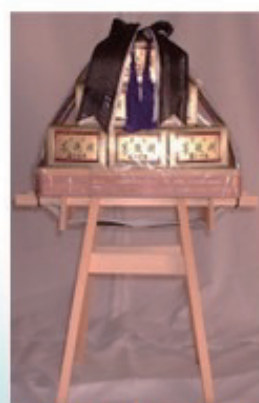

**お茶(一対)**

商品は中身のみ  
御当家様に  
お届けいたします

七ツ重	9,900円	会員 9,000円
九ツ重	12,100円	会員 11,000円
十二重	15,400円	会員 14,000円
十五重	18,700円	会員 17,000円

**味付のり**  
五ツ重(一対)  
14,300円  
会員 13,000円  
七ツ重(一対)  
18,700円  
会員 17,000円

**線香盛**  
六ツ重(一対)  
17,050円  
会員 15,500円