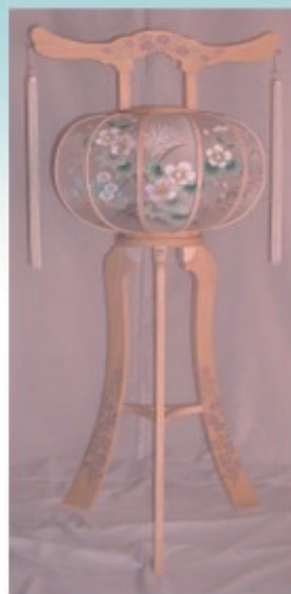

**張25号 ゴールド**  
(一対) 高さ120cm  
29,700円  
会員 27,000円

**本桐 彩**  
(一対) 高さ120cm  
24,200円  
会員 22,000円

**張25号 パール**  
(一対) 高さ120cm  
26,400円  
会員 24,000円

**張28号 黒**  
(一対) 高さ160cm  
33,000円  
会員 30,000円

**7号バブル灯  
ブルー(一対)**  
高さ33cm  
15,400円  
会員 14,000円