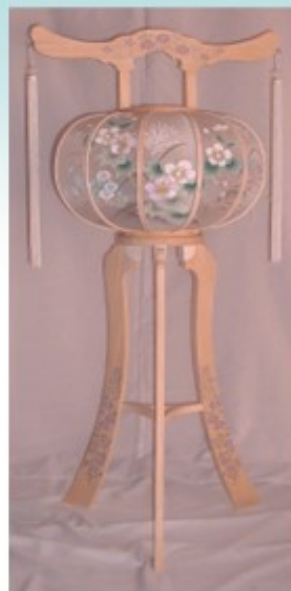

張25号 黒

(一対) 高さ120cm
23,100円

会員 21,000円

張25号ゴールド 本桐 静

(一対) 高さ120cm
29,700円

会員 27,000円

本桐 静

(一対) 高さ120cm
24,200円

会員 22,000円

張25号 パール

(一対) 高さ120cm
26,400円

会員 24,000円